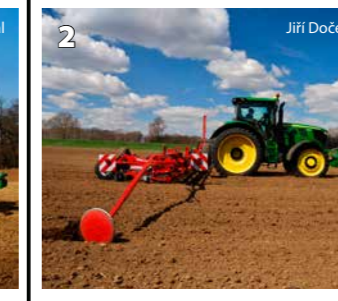

John Deere 7300

Case IH AXIAL FLOW 9230

New Holland FR 850

ZETOR 12245

John Deere 6210R

Fendt VARIO 209 F

Same FRUTTETO3 S90

Claas LEXION 770